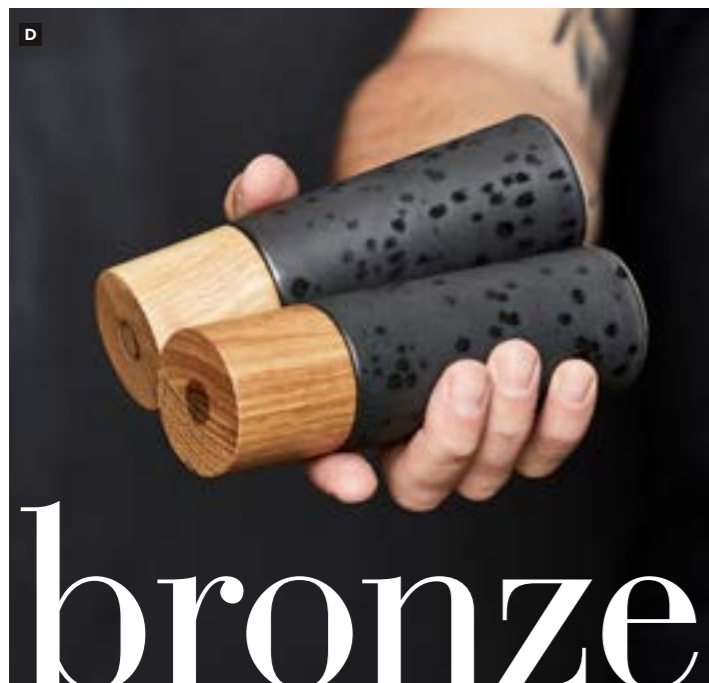

Vejl. 549,- B2B KR. 400,-

HERAF DONERES KR. 50,- TIL KUSINTHA-PROJEKTET.

KUSINTHA
[forandring]

bronze

Smuk og strålende baggrund
for små snacks og lækre salater

CHRISTIAN BITZ

"Jeg kan godt lide, når det dækkede bord indbyder til delemad. Masser af skåle og fåde med mange små retter til at dele. Man spiser langsommere og sidder længere ved bordet, når man spiser på den måde, og så får man også snakket mere. Jeg synes det er smukt, når bordets farver er et miks af stentøjets farver, madens farver og glaskollektionen fra Kusintha. Men jeg kan også godt lide at dække et helt enkelt tone-i-tone-bord, hvor maden er i fokus."