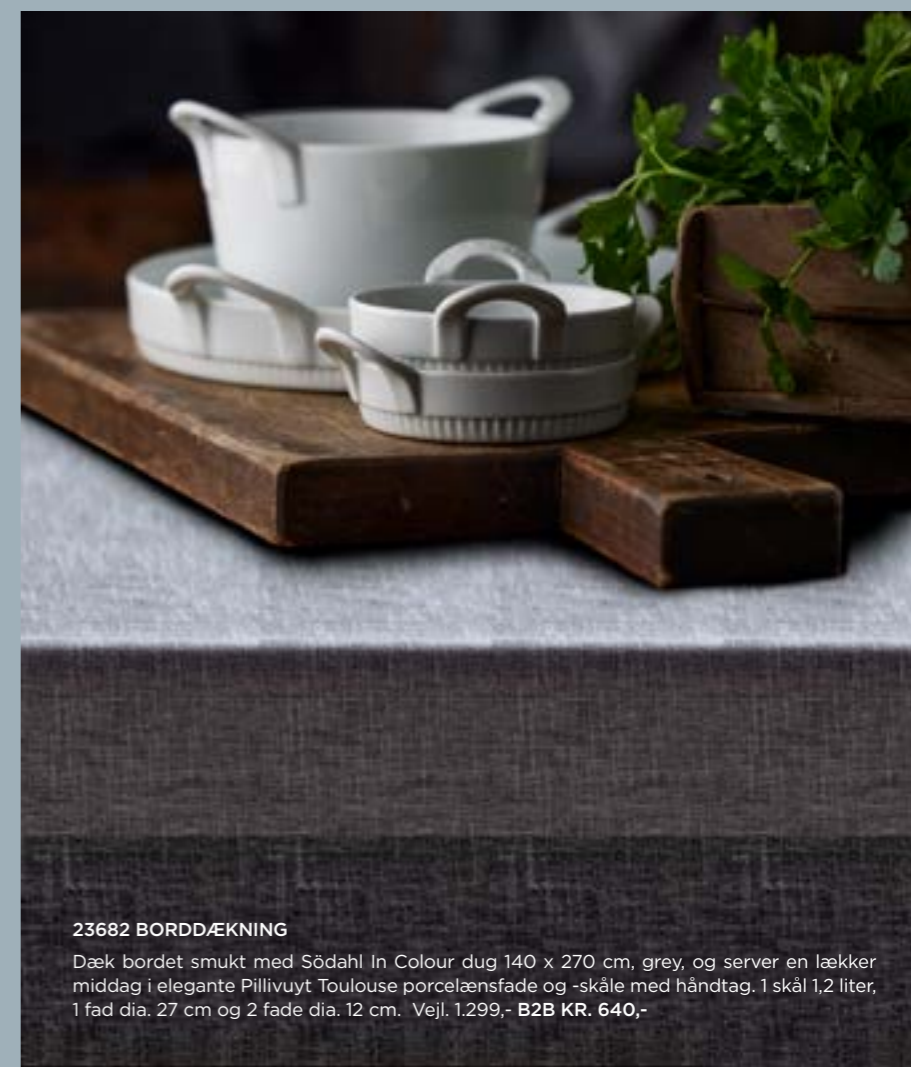

23685 PILLIVUYT & PEUGEOT FAD & KVÆRNSÆT

Serien Toulouse består af sofistikerede og praktiske porcelænsfade til hverdagens kulinariske oplevelser. Fadene har porcelæns håndtag og et elegant design med respekt for traditionen. Gaven indeholder 1 stk. rektangulært fad på 25 x 23 cm til ovnretter og servering samt et Peugeot Paris salt- og peberkværnsæt, 22 cm i mat sort.

Vejl. 1.219,- B2B KR. 640,-